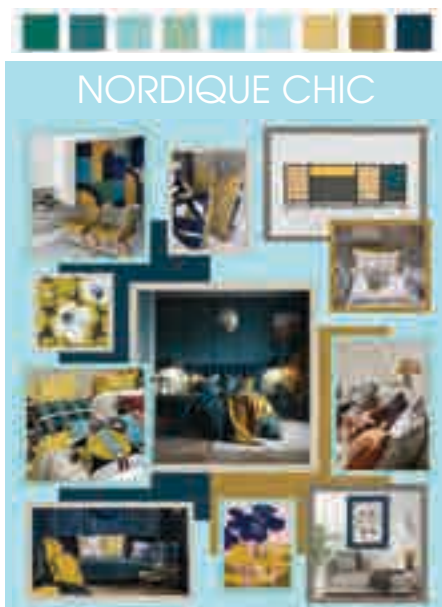

Tendances 2025

Ambiance Naturaliste

Colors Mousse.....	10
Filea Mousse.....	11
Colors Emeraude	12
Eclat Emeraude.....	13
Colors Cumin	14
Hava Cumin.....	15
Colors Terre	16
Envol Terre	17
Colors Pierre.....	18
Block Pierre	19
Colors Ficelle.....	20
Taga Ficelle.....	21
Lounge	22